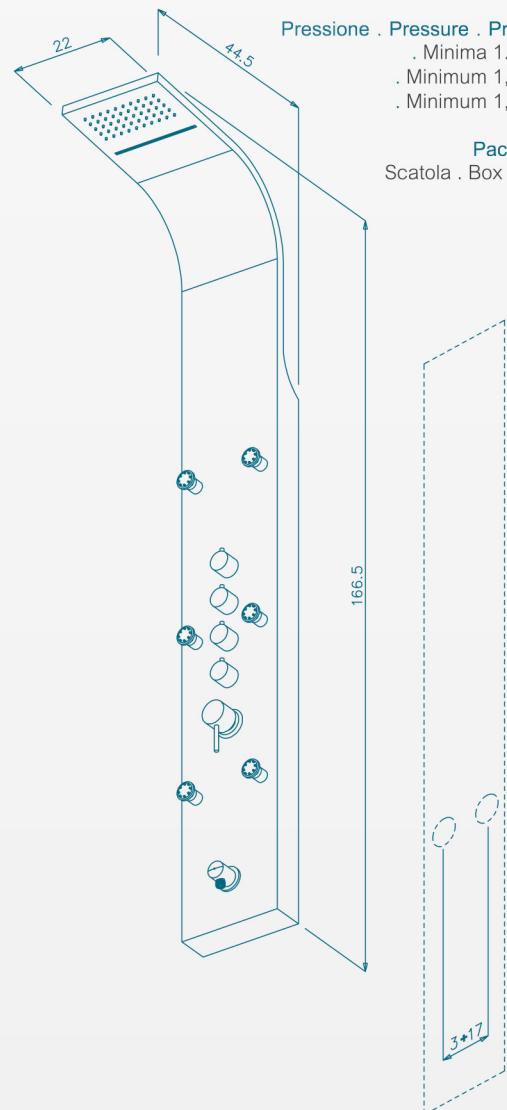

NIAGARA

22 - 166,5 - 44,5 cm

Materiale . Material . Matériel

- . Acciaio inox AISI 304
- . Made of Stainless steel AISI 304
- . Réalisée en Acier inoxydable AISI 304

Finitura . Finishing . Finition

- Cromo . Chrome . Chrome

Funzioni . Functions . Fonctions:

- . 4 funzioni selezionabili- Soffione, getto effetto cascata, doccetta e getti orizzontali "massage"
- . 4 available functions Shower head, "Waterfall" effect, hand shower and horizontal jets "massage"
- . 4 fonctions disponibles: douchette, douche de tête, effet "Cascade" et jets horizontals "Massage"

Flessibile . Flexible hose . Flexible

- . Flessibile in acciaio inox doppia aggiratura estensibile cm 150+200
- . Stainless steel double-hooked flexible hose, extensible cm 150+200
- . Flexible en acier inox double agraffage, extensible cm 150+200

Pressione . Pressure . Pression

- . Minima 1,5 BAR
- . Minimum 1,5 BAR
- . Minimum 1,5 BAR

Packaging

- Scatola . Box . Boite

MetaCode
101B59100

Ean Code
8003062098086

Units
1