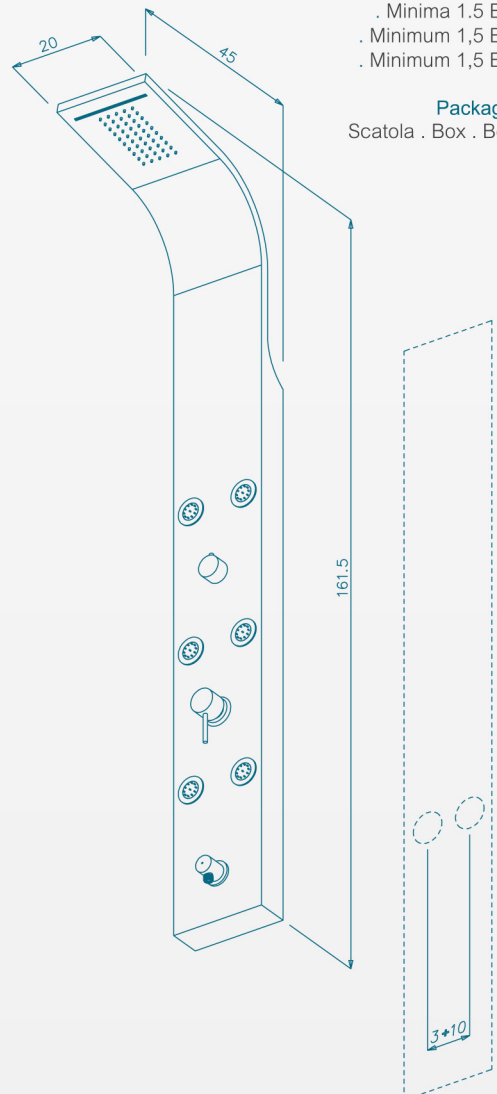

ELIZABETH

20 - 161,5 - 45 cm

Materiale . Material . Matériel

- . Acciaio Inox AISI 304
- . Made of Stainless steel AISI 304
- . Réalisée en Acier inoxydable AISI 304

Finitura . Finishing . Finition

- Cromo . Chrome . Chrome

Funzioni . Functions . Fonctions:

- . 4 funzioni selezionabili- Soffione, getto effetto cascata, doccetta e getti orizzontali "massage"
- . 4 available functions Shower head, "waterfall" effect, hand shower and horizontal jets "massage"
- . 4 fonctions disponibles: douchette, douche de tête, effet "Cascade" et jets horizontals "massage"

Flessibile . Flexible hose . Flexible

- . Flessibile in acciaio inox doppia aggraffatura estensibile cm 150+200
- . Stainless steel double-hooked flexible hose, extensible cm 150+200
- . Flexible en acier inox double agraffage, extensible cm 150+200

Pressione . Pressure . Pression

- . Minima 1,5 BAR
- . Minimum 1,5 BAR
- . Minimum 1,5 BAR

Packaging

- Scatola . Box . Boîte

MetaCode
101E39100

Ean Code
8003062095047

Units
1